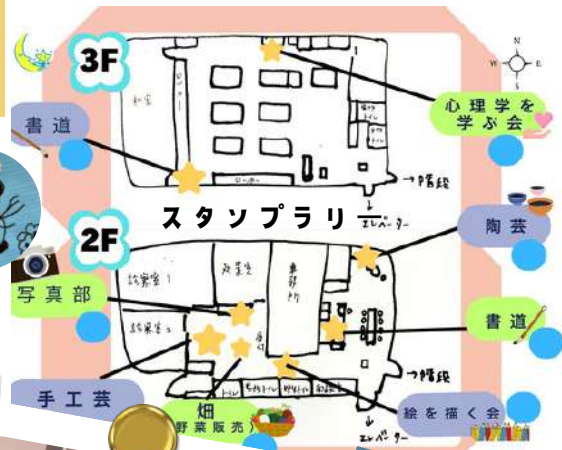

星のクリニックス DAYS 2024 9

星のクリニック | 精神科 & 認知症 暮らし彩るデイケア通信

9月号のまとめ4コマ

>>> 精神科デイケア

文化祭ウィークで大活躍!

真夏の暑さの中、ステキな演奏や陶芸・書道・手工芸やネイル・塗り絵・フォト作品の展示。野菜や作品の販売などメンバーさんの日頃の活動の成果を見ることができた一週間でした

2024
文化祭ウィーク
7/29~8/3

自然
夏
海女
天神
書道も力作ぞろい

お祭り
ゲーム
など

全体ミーティング

9/5(木)お誕生日祝いや
ドライブや体育祭企画

写真部

9/13(金)写真展で
大阪へ行きます！

心理学を学ぶ会

・9/5：「考え方のクセ」その2
・9/19：「脱ダラダラ習慣」その2

アロマの会

・9/12、9/26とも：
「夏のラベンダー・ジェルローション」

材料費無料

畑

9/30(月)から月曜は午後13：10出発
に戻ります。(金曜は午前のまま)
・収穫→ など

医療法人 敬天会

星のクリニック

精神科&認知症デイケア

所在地：大阪府高槻市松川町 25-5